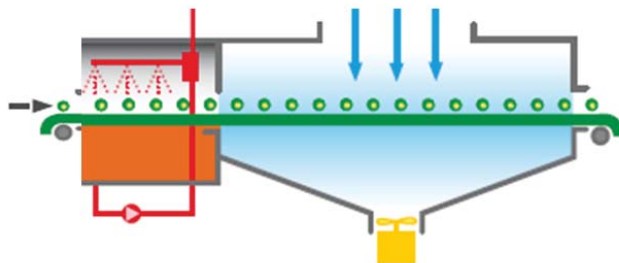

Бланшир, модель ВАС

CABINPLANT PRODUCT SHEET

Бланшировочно - охладительная установка ВАС – это специально сконструированная машина для предприятий с большой производительностью от 8 до 20 тонн в час (расчет по зеленому горошку).

Стандартная модель машины состоит из следующих основных частей:

- Загрузочная секция, где продукт поступает в машину и распределяется по поверхности транспортной ленты.
- Секция бланширования, в которой происходит термическая обработка продукта путем его орошения горячей оборотной водой.
- Секция воздушного охлаждения, где продукт охлаждается потоком воздуха.

Стандартные машины ВАС

	ВАС 8	ВАС 10	ВАС 12	ВАС 16	ВАС 20
Номинальная производительность, кг/час*	8,000	10,000	12,000	16,000	20,000
Общая длина, м	8.5	10	11.5	14.5	17.5
Ширина транспортной ленты, м	1.9	1.9	1.9	1.9	1.9
Максимальное потребление пара, кг/час	1,400	1,700	2,000	2,600	3,250
Максимальное потребление воды *, м³/час	0-4	0-4,5	0-5	0-6	0-7
Номинальная мощность, кВт	26	33	39	48	60

*Расчеты даны на примере зеленого горошка

Схема технологического процесса бланшира ВАС

Применение:

- Все виды овощей, за исключением листовых овощей, таких как шпинат

Функциональные особенности:

- Интегрированная система бланширования и охлаждения продукта.
- Большие возможности регулирования времени бланширования и температуры.
- Воздушное охлаждение.
- Опция: в бланшир может быть встроена секция охлаждения продукта оборотной ледяной водой.